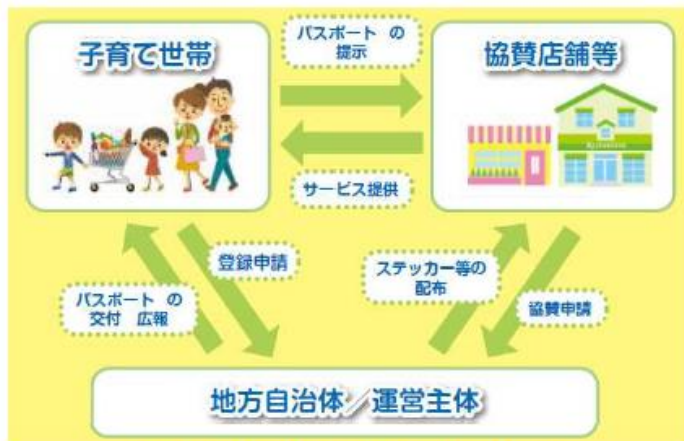

11月2日
は
キッチン・バスの日

2018年8月31日

内閣府「子育て支援パスポート事業」 業界団体初の全国展開スタート

キッチン・バス工業会（会長：林 良祐 TOTO株式会社 取締役常務執行役員／会員企業85社）は、内閣府が推進している「子育て支援パスポート事業」の全国展開に合わせ、業界団体として初めて協力しました。当工業会の会員企業が全国規模で展開しているショールームの登録を進めることで、広く子育て世帯への外出支援サービスを推進しています。

平成29年10月に関西3府県（大阪府・兵庫県・京都府）から順次、活動を進めて参りましたが、今般、内閣府と連携しながら全都道府県において共通で使用できる新たな申請フォームを作成しました。平成30年8月より全国展開に向け本格稼働しております（2018年度末で約500ヶ所を登録見込み）。また今後、この共通申請フォームを他業界でも幅広く活用していただくことにより、子育て支援社会の環境整備に貢献していきたいと考えています。

■ 内閣府「子育て支援パスポート事業」について

「子育て世帯に優しい社会の実現」という事業主旨に賛同した企業・店舗が地方自治体に協賛申請します。一方、子育て世帯は、地方自治体に登録申請しますとパスポートが交付され、協賛企業・店舗に提示することでサービスを受けることができるというスキームになります。

全国共通

子育て支援パスポート事業の概要(内閣府パンフレットより)

<外出支援サービス提供例>

- ・トイレ
- ・幼児用便座
- ・ベビーキープトイレ
- ・おむつ替えスペース
- ・ミルクのお湯提供
- ・キッズルーム（スペース）
- ・授乳室（スペース）
- ・ベビーカー貸出