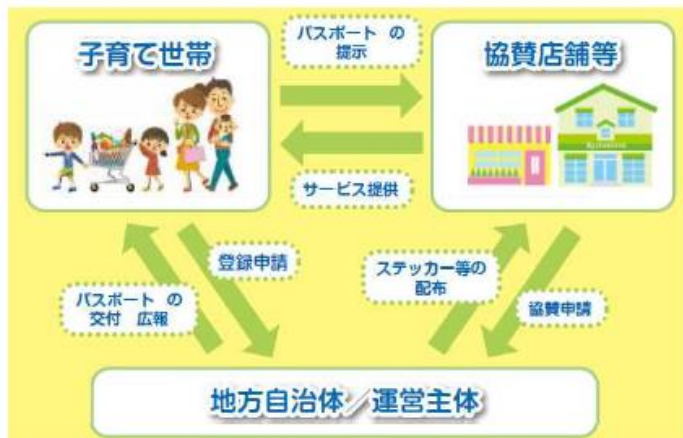

11月2日
は
キッチン・バスの日

キッチン・バス工業会は 内閣府「子育て支援パスポート事業」の全国共通展開に 業界団体として初めて協力し推進します。

わが国は少子高齢化が一段と進み、特に少子化については出生率が世界的に見ても極めて低いレベルにあり、人口減少の大きな要因になっていることはご承知の通りです。

キッチン・バス工業会(会長:大道正人 永大産業株式会社 代表取締役社長/会員企業84社)は、内閣府が推進している「子育て支援パスポート事業」の全国共通展開に合わせ、業界団体として初めて協力し、当工業会の会員企業が全国規模で展開しているショールームの事業者登録を進めることで、広く子育て世帯への外出支援を推進していきます。

■ 内閣府「子育て支援パスポート事業」について

「子育て世帯に優しい社会の実現」という事業主旨に賛同した企業・店舗が地方自治体に協賛申請します。一方、子育て世帯は地方自治体に登録申請するとパスポートが交付され、協賛企業・店舗に提示することでサービスを受けることができるというスキームになります。

子育て支援パスポート事業の概要(内閣府パンフレットより)

＜外出支援サービス提供例＞

- ・トイレ
- ・ミルクのお湯
- ・ベビーカー貸出し
- ・おむつ替えスペース
- ・キッズルーム
- ・授乳室(スペース)